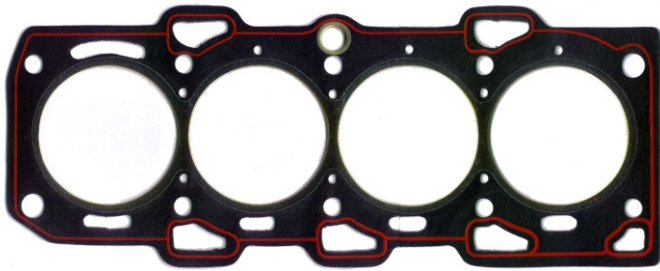

# • ALFA TWIN SPARK 1.6 16 V

Aplicação :Alfa 145 / Alfa146 / Alfa 155/ Alfa 156 Twin Spark

**HEJC-100**  
Junta do Cabeçote

**HJFI-2706**  
Junta do Coletor Escapamento

**HJFI-2707**  
Junta do Coletor Admissão