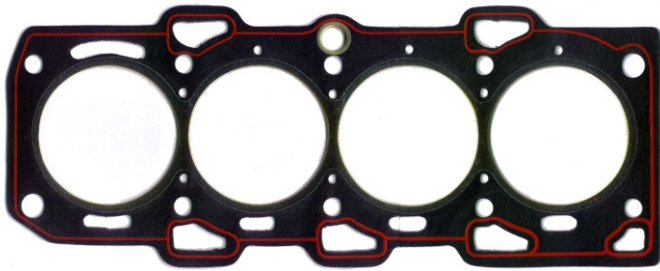

• ALFA TWIN SPARK 1.6 16 V

Aplicação :Alfa 145 / Alfa146 / Alfa 155/ Alfa 156 Twin Spark

HEJC-100
Junta do Cabeçote

HJFI-2706
Junta do Coletor Escapamento

HJFI-2707
Junta do Coletor Admissão